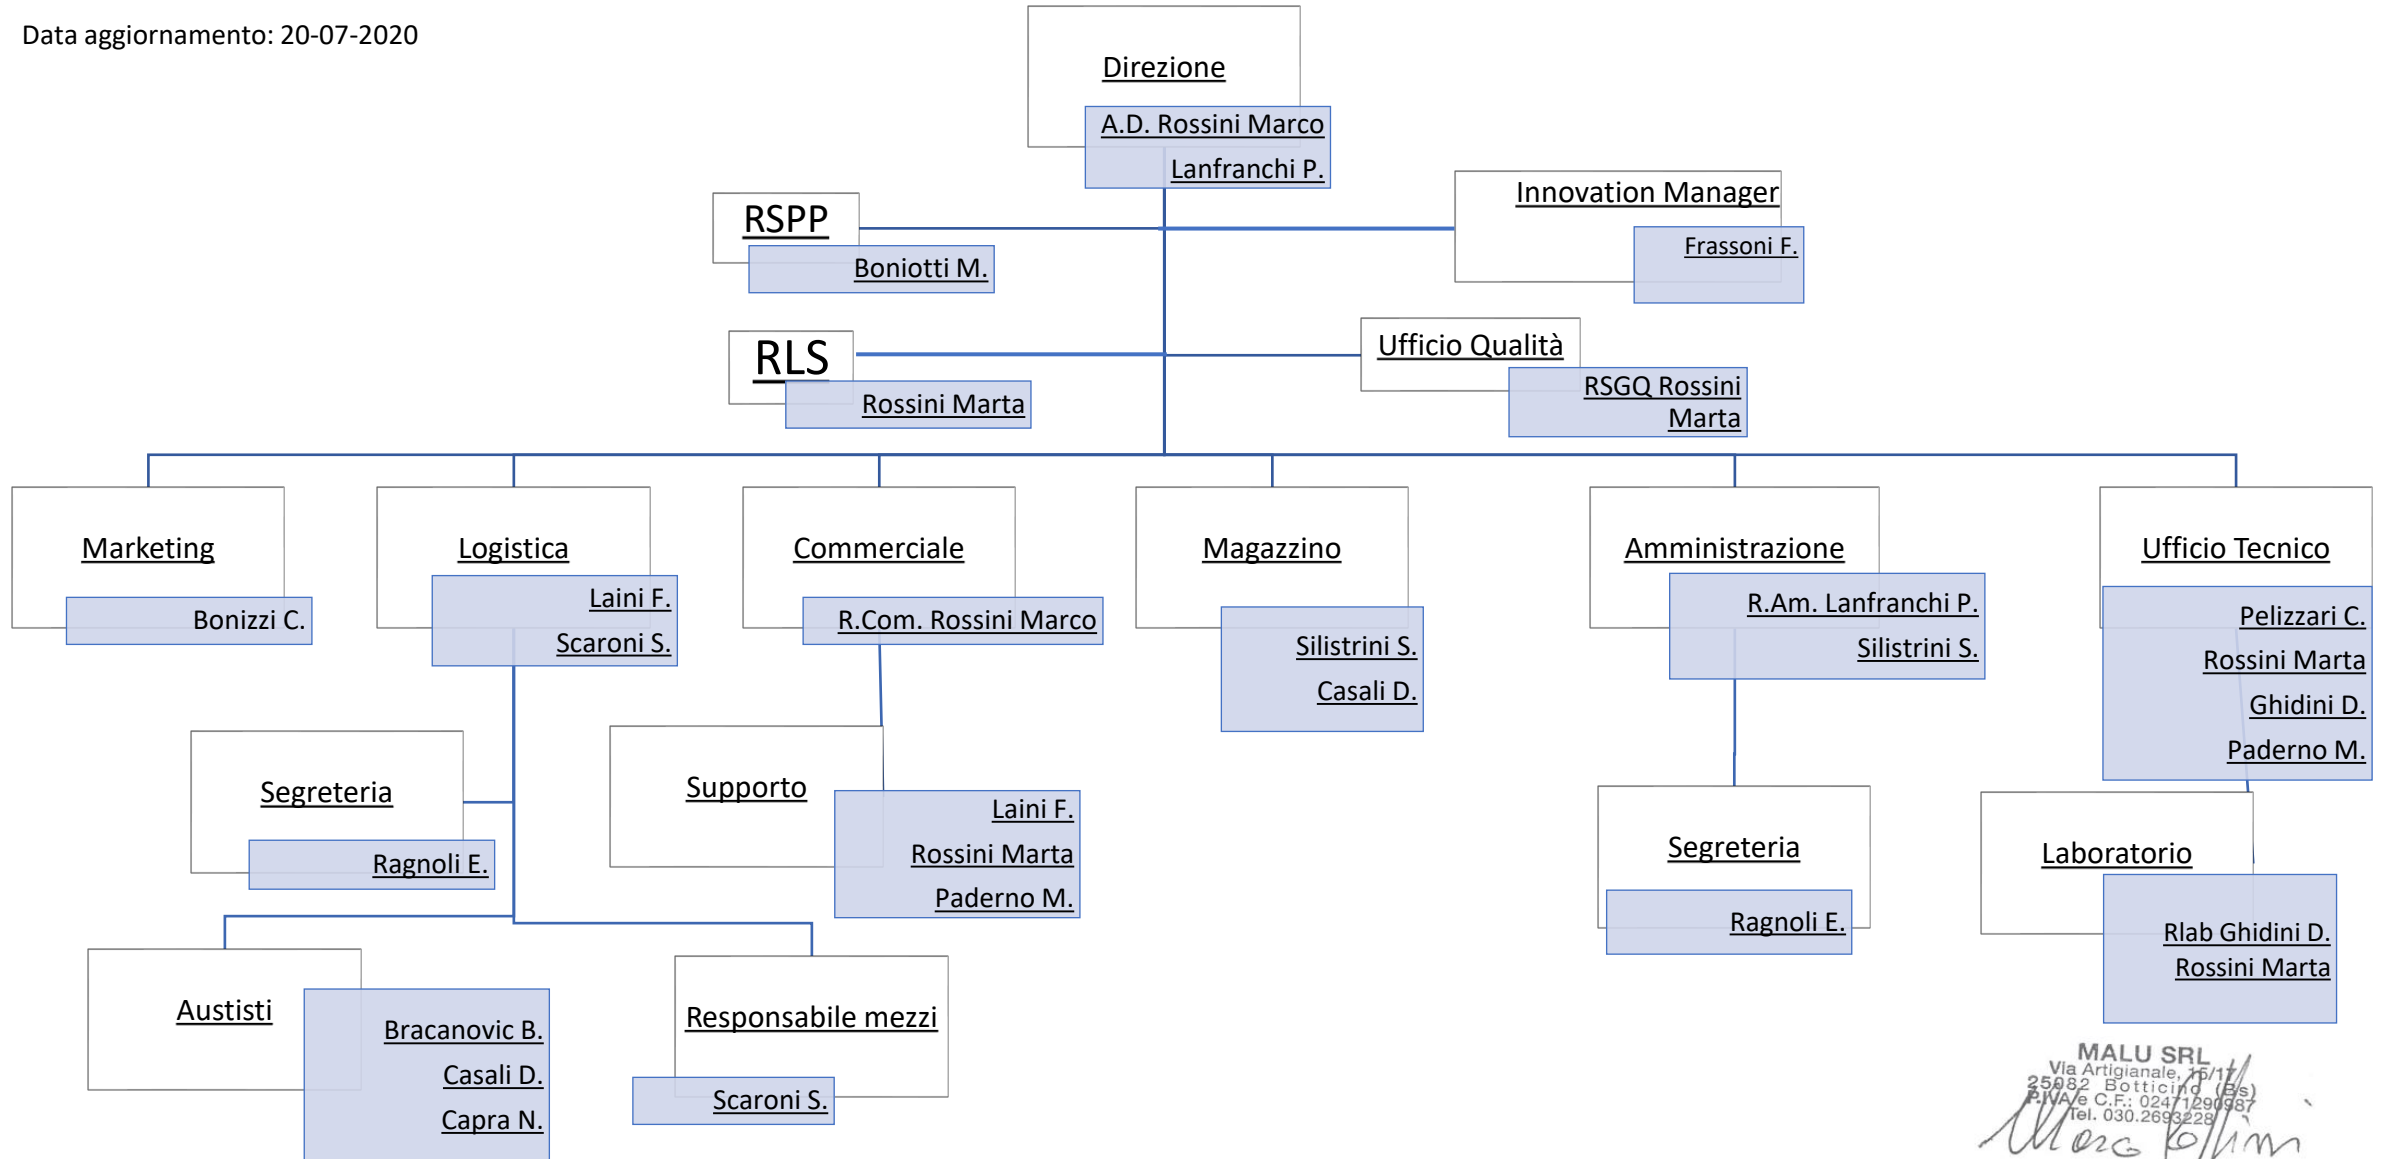

Data aggiornamento: 20-07-2020

MALU SRL
Via Artigianale, 15/11
25082 Botticino (Bs)
P.IVA e C.F.: 0241290987
Tel. 030.2693228
Mario Polini
La Direzione