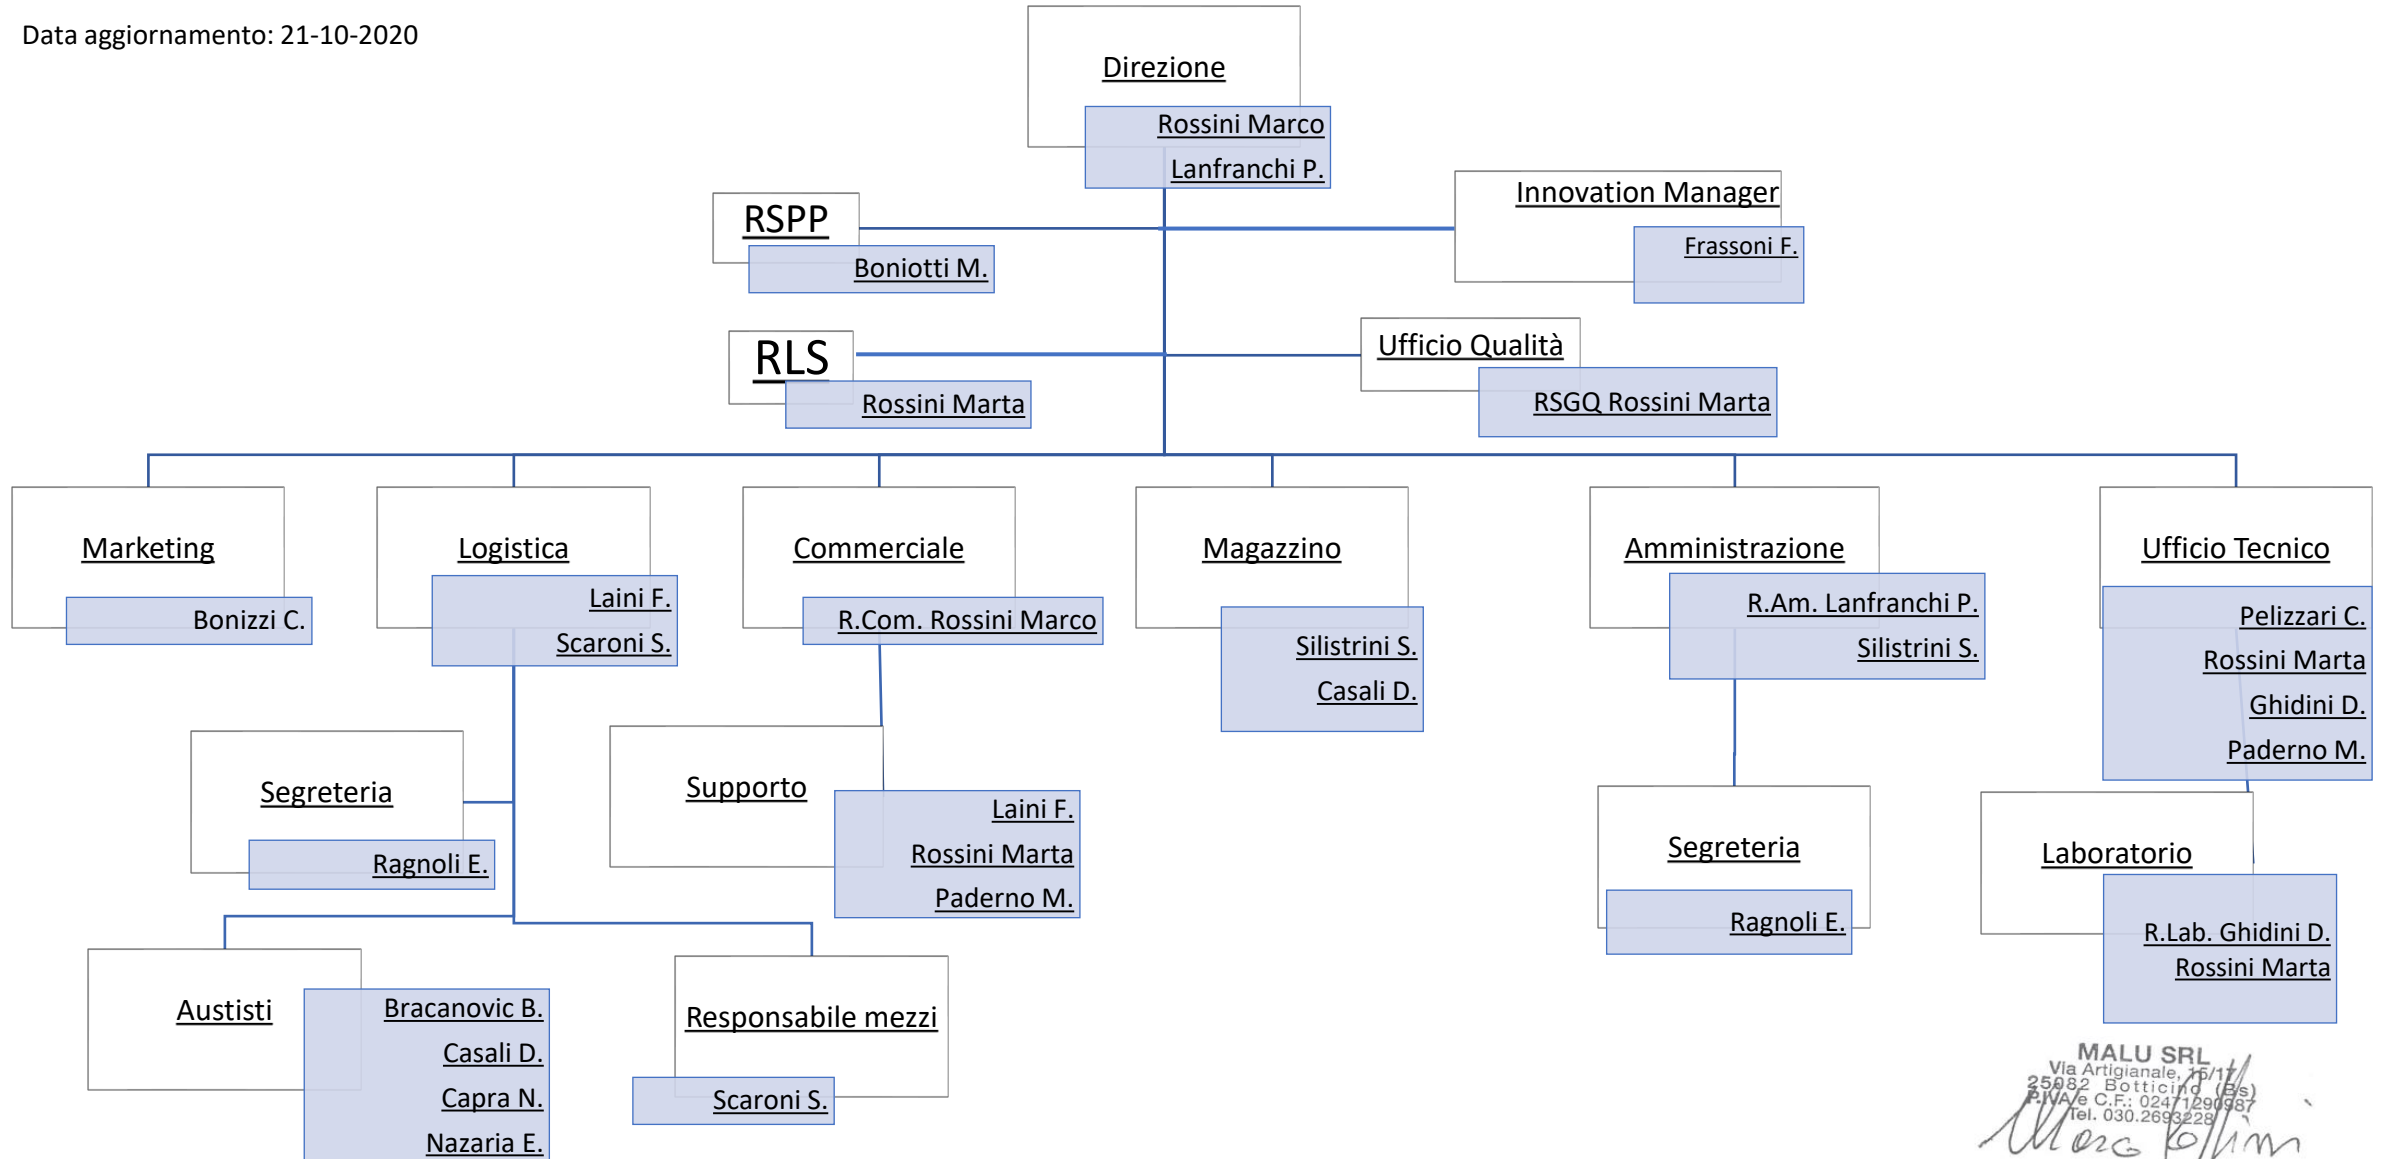

Data aggiornamento: 21-10-2020

MALU SRL
Via Artigianale, 15/11
25082 Botticino (Bs)
P.IVA e C.F.: 0241290987
Tel. 030.2693228
Mario Polini
La Direzione